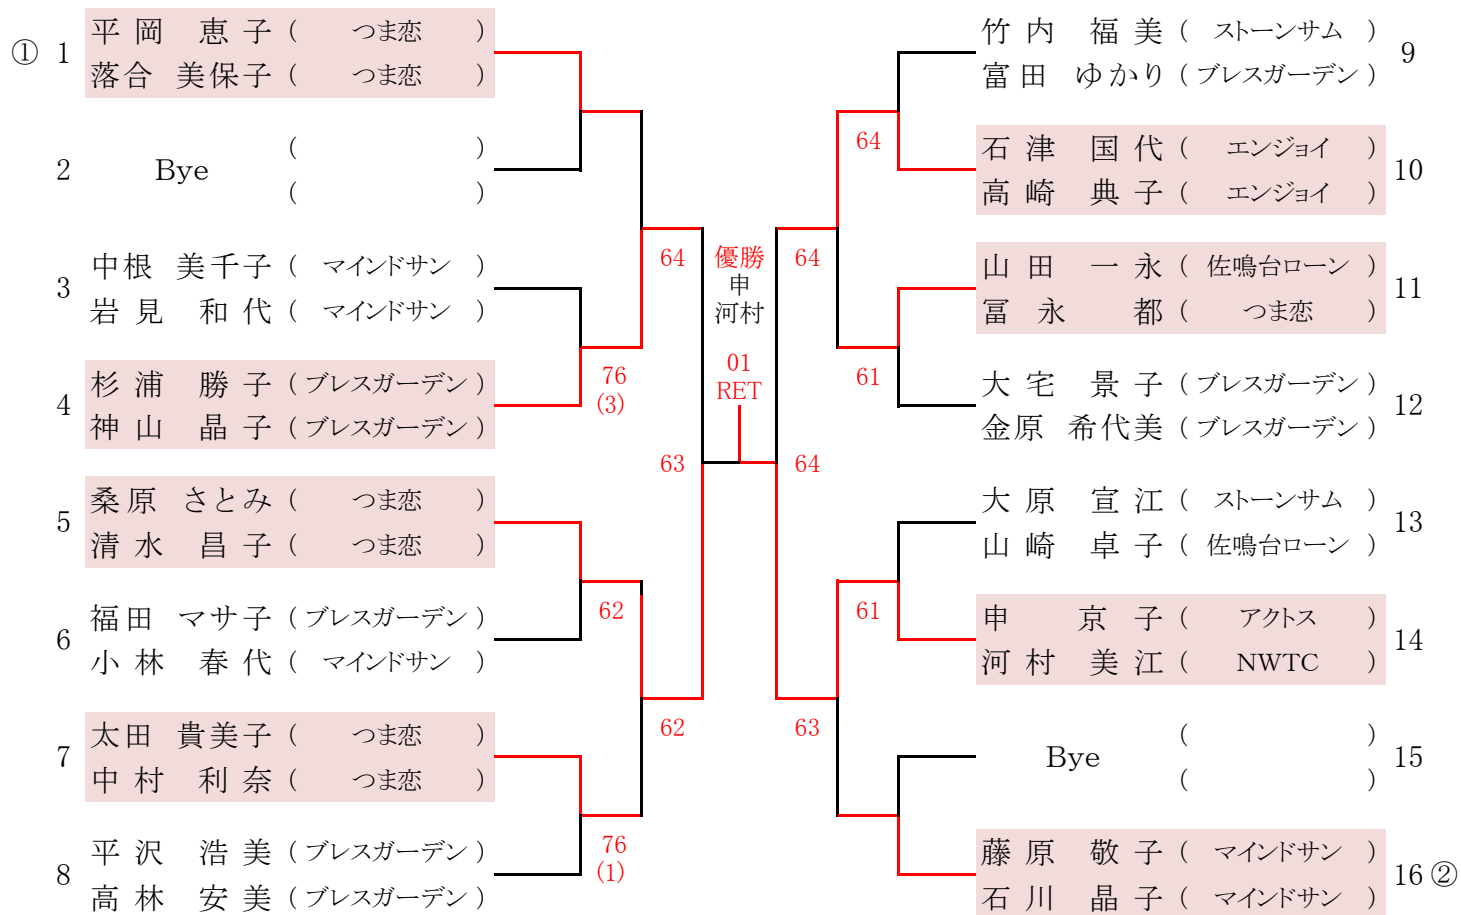

<2017桑名杯西部地区大会>

Bクラス

3位決定戦

5位決定戦

7位決定戦

9位決定戦

<2017桑名杯西部地区大会>

Cクラス

			1	2	3	4	5	勝敗	順位
1	塚本直美 (ブレスガーデン)			64	36	60	26	2-2	3
	笠原順子 (ブレスガーデン)								
2	澤井日出子 (ブレスガーデン)		46		61	64	64	3-1	1
	永利真紀子 (ブレスガーデン)								
3	萩田貴子 (アクトス)		63	16		61	63	3-1	2
	杉本潤 (マインドサン)								
4	桐林京子 (ブレスガーデン)		06	46	16		63	1-3	4
	山田圭子 (エンジョイ)								
5	後藤絹代 (トリプルショット)		62	46	36	36		1-3	5
	塚原明子 (ブレスガーデン)								