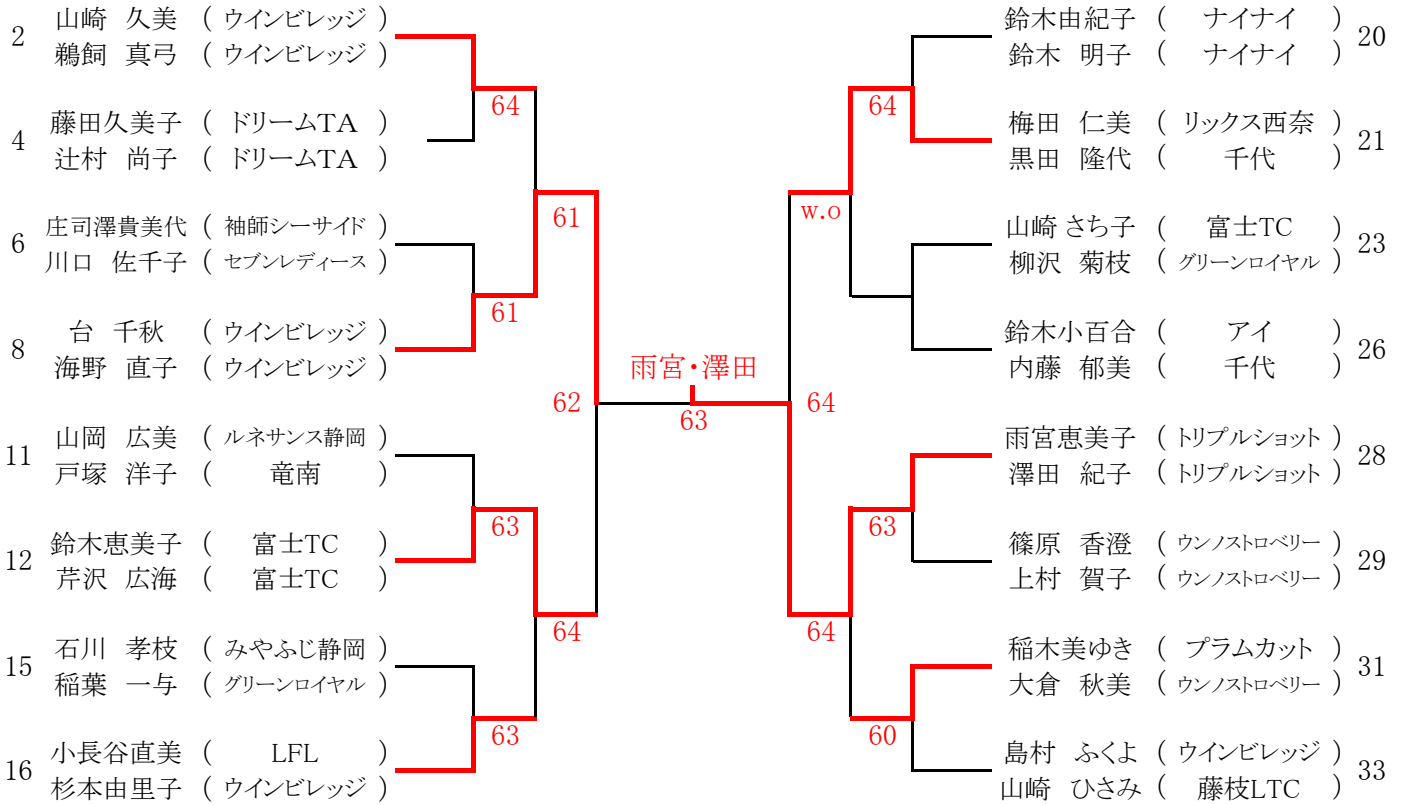

< 第40回SBSレディーステニストーナメント Aクラス決勝大会 >

< 草薙 コート >

< 有度山 コート >

< コンソレーション 草薙 コート >

< コンソレーション 有度山 コート >