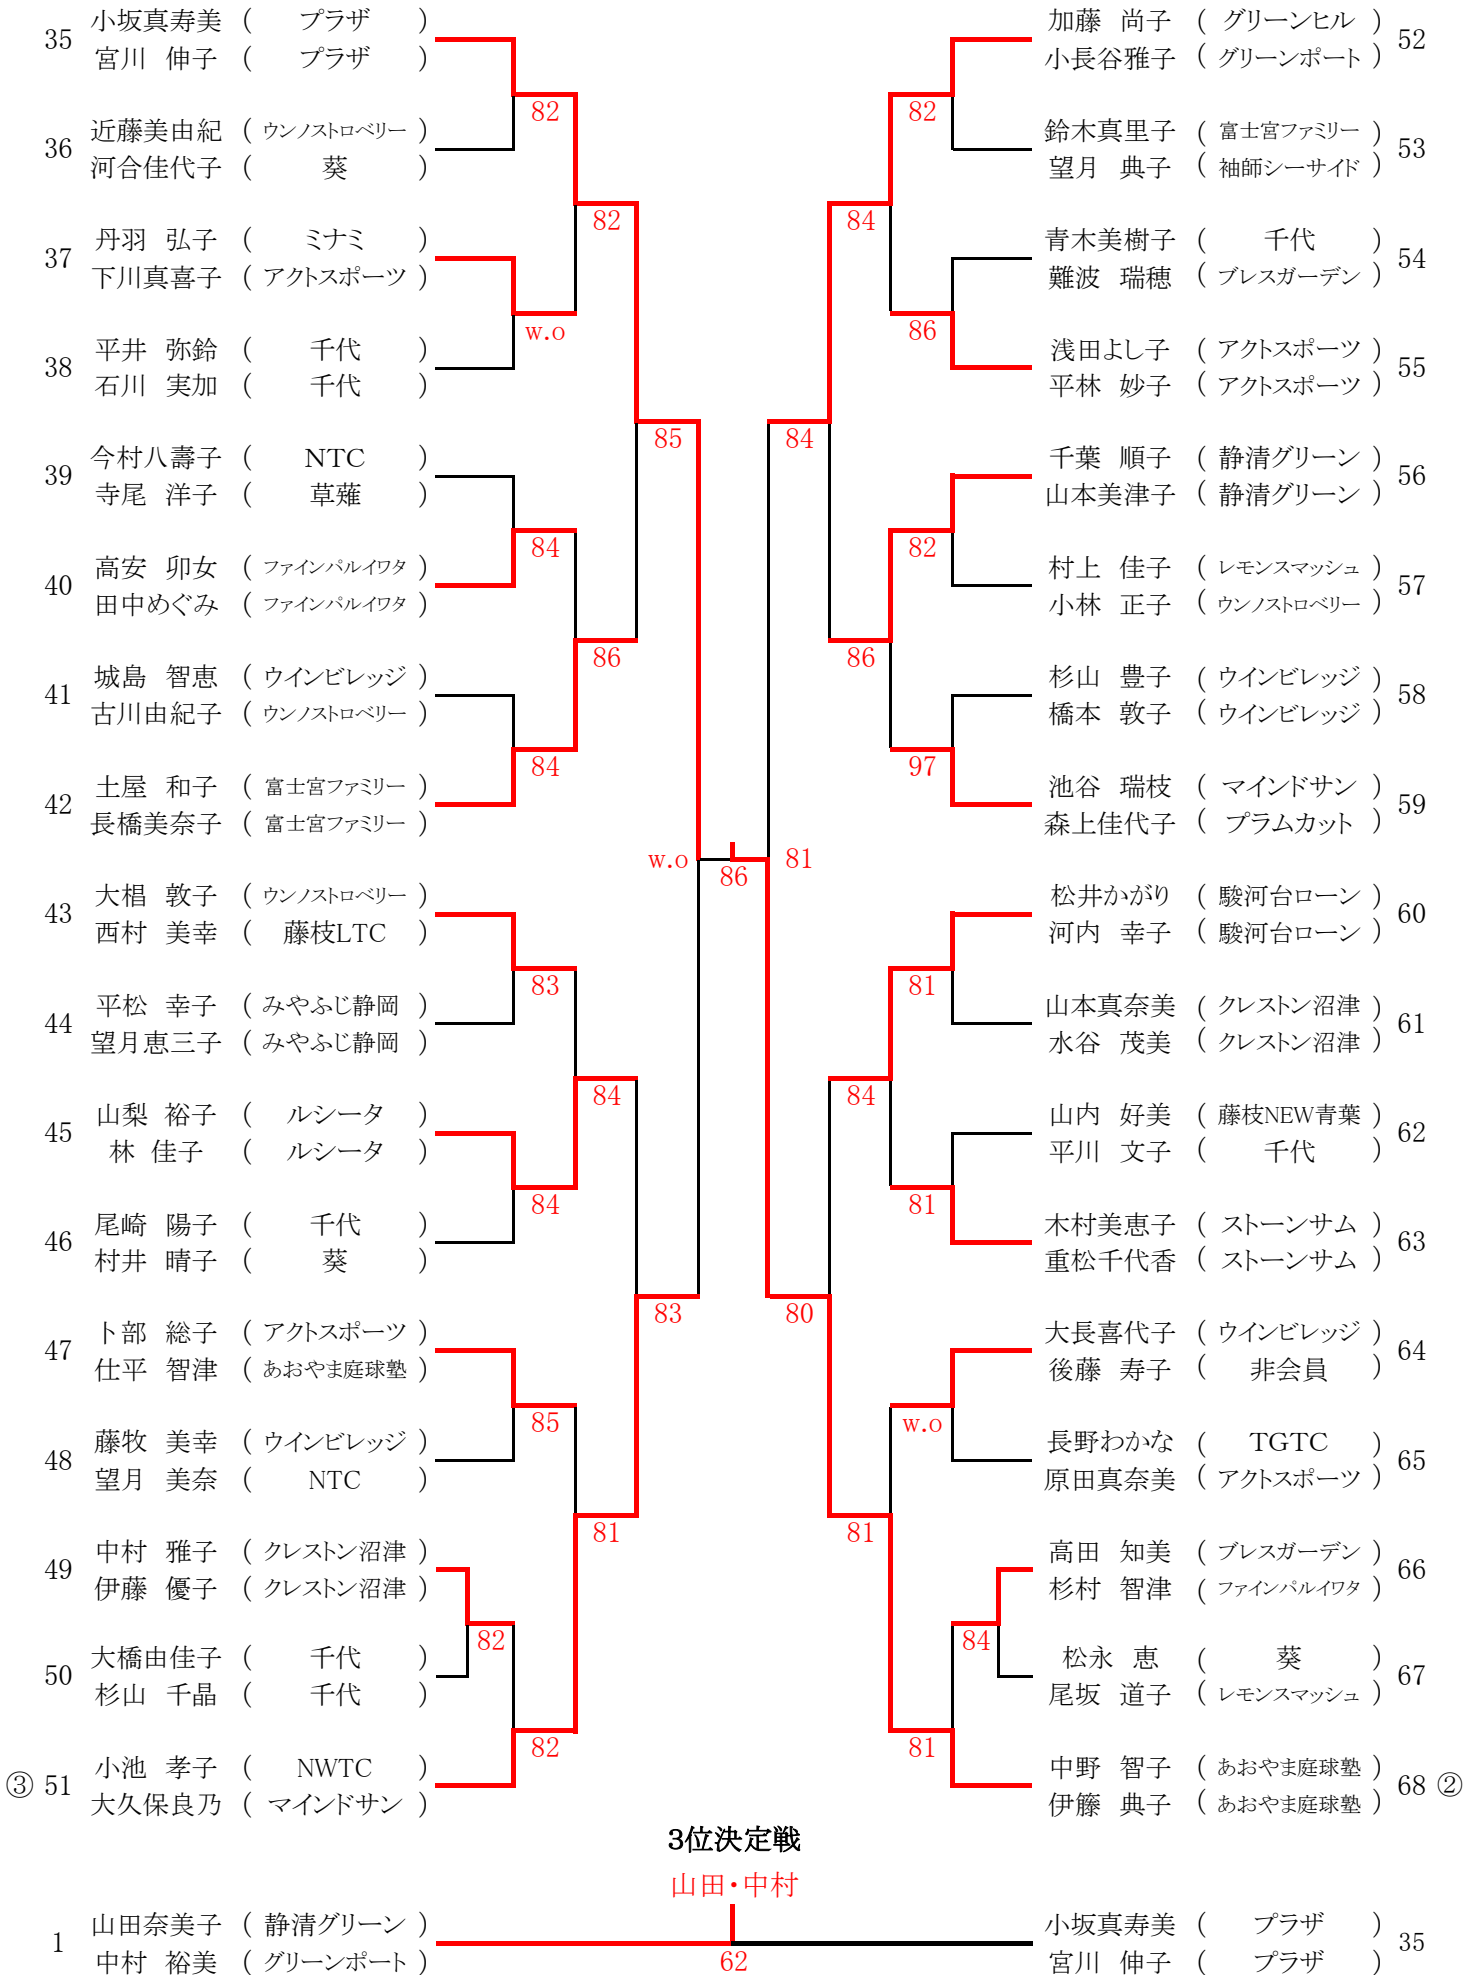

< 第40回SBSレディーステニストーナメント Aクラス決勝大会 >

< 草薙 コート >

< 有度山 コート >

< コンソレーション 草薙 コート >

< コンソレーション 有度山 コート >