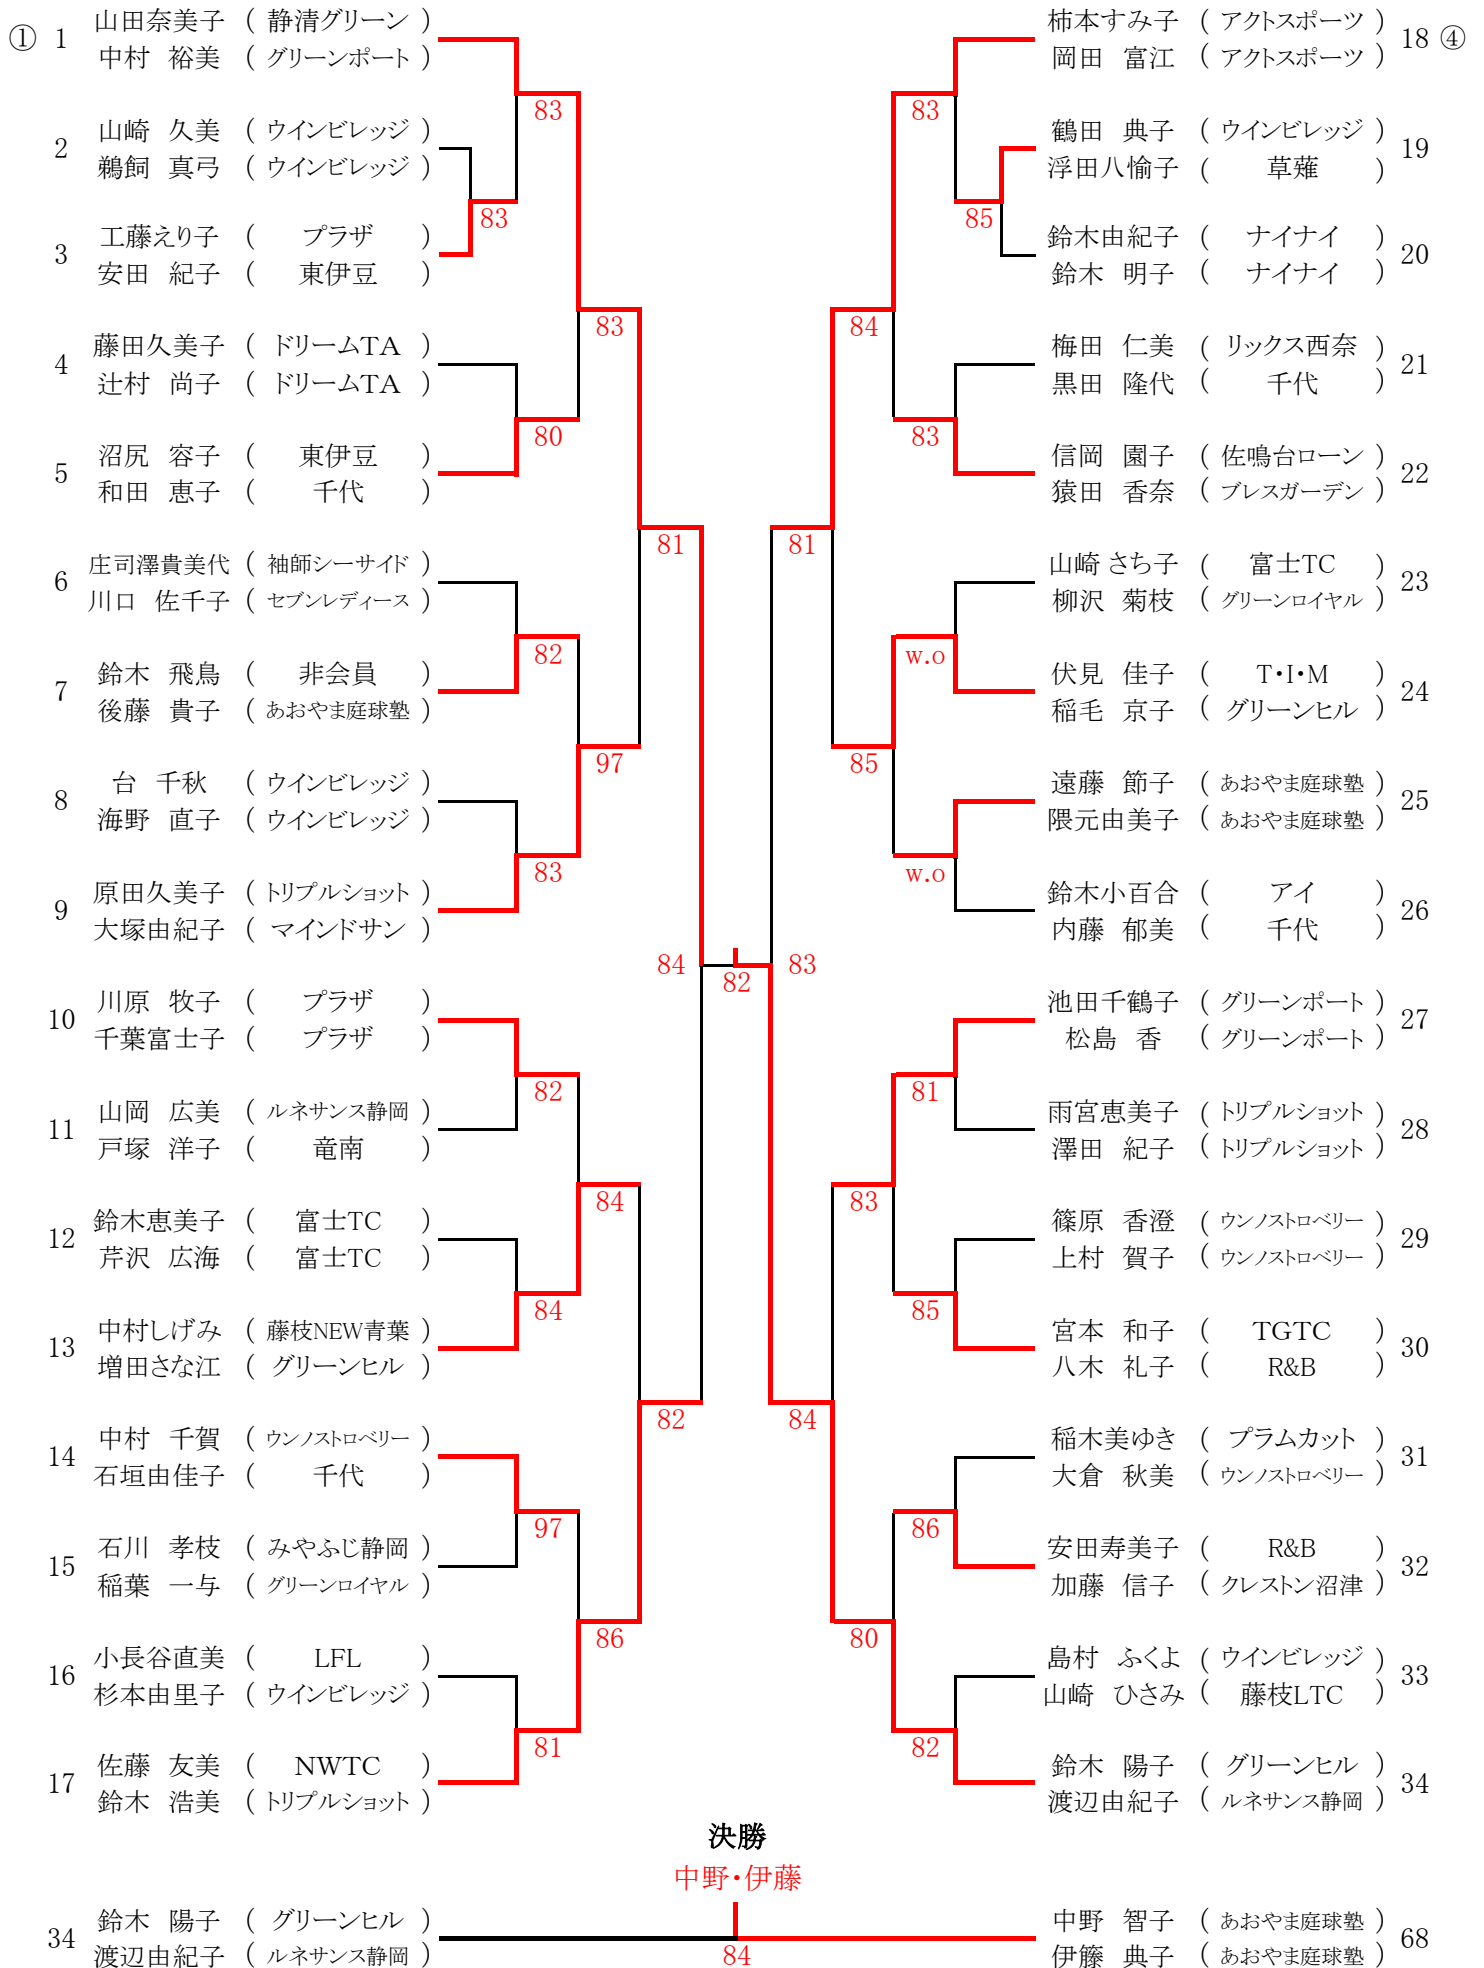

< 第40回SBSレディーステニストーナメント Aクラス決勝大会 >

< 草薙 コート >

< 有度山 コート >

< コンソレーション 草薙 コート >

< コンソレーション 有度山 コート >