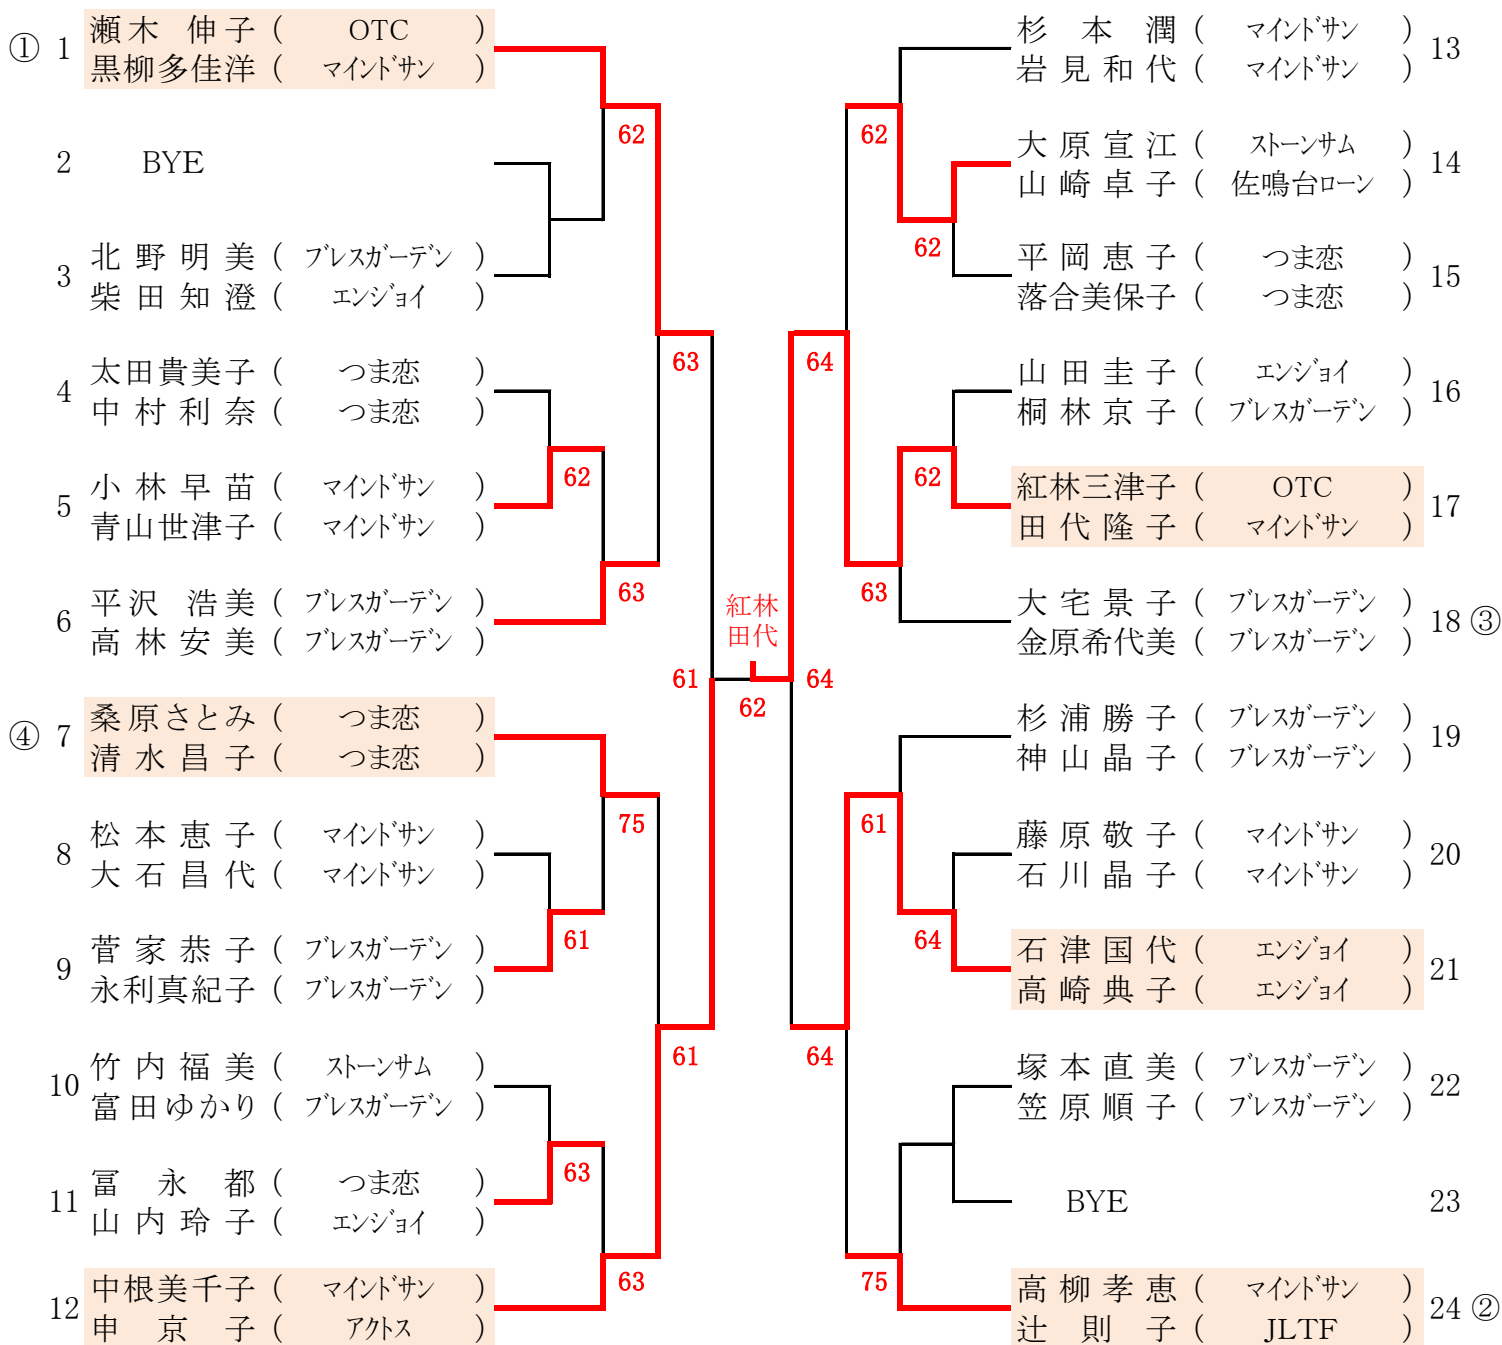

＜第40回SBSレディーステニストーナメント 西部地区大会＞

＜3位決定戦＞

＜5,6,7,8位決定戦＞

＜7,8位決定戦＞

<コンソレーション>

<2Rコンソレーション>