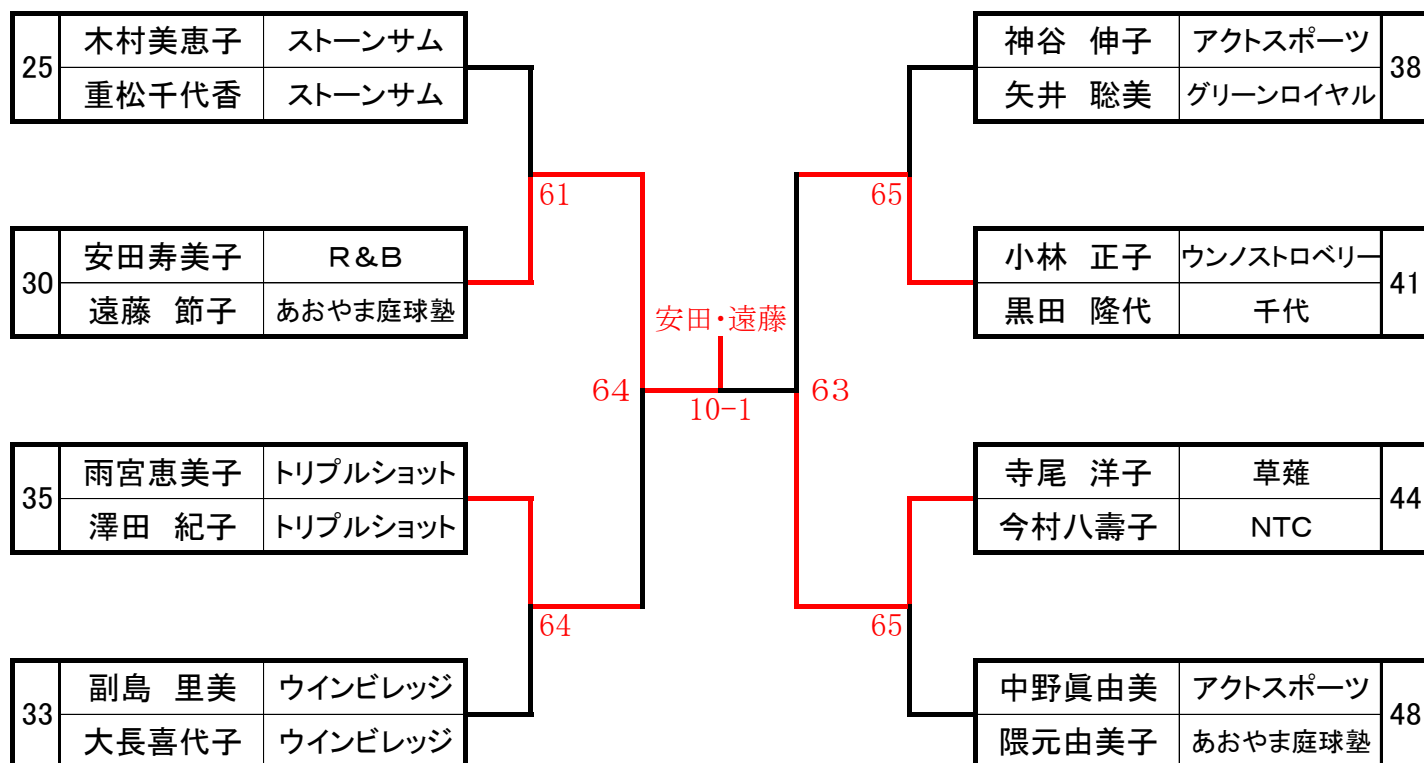

2位トーナメント

※ 雨天による遅延のため決勝は10Pタイブレーク