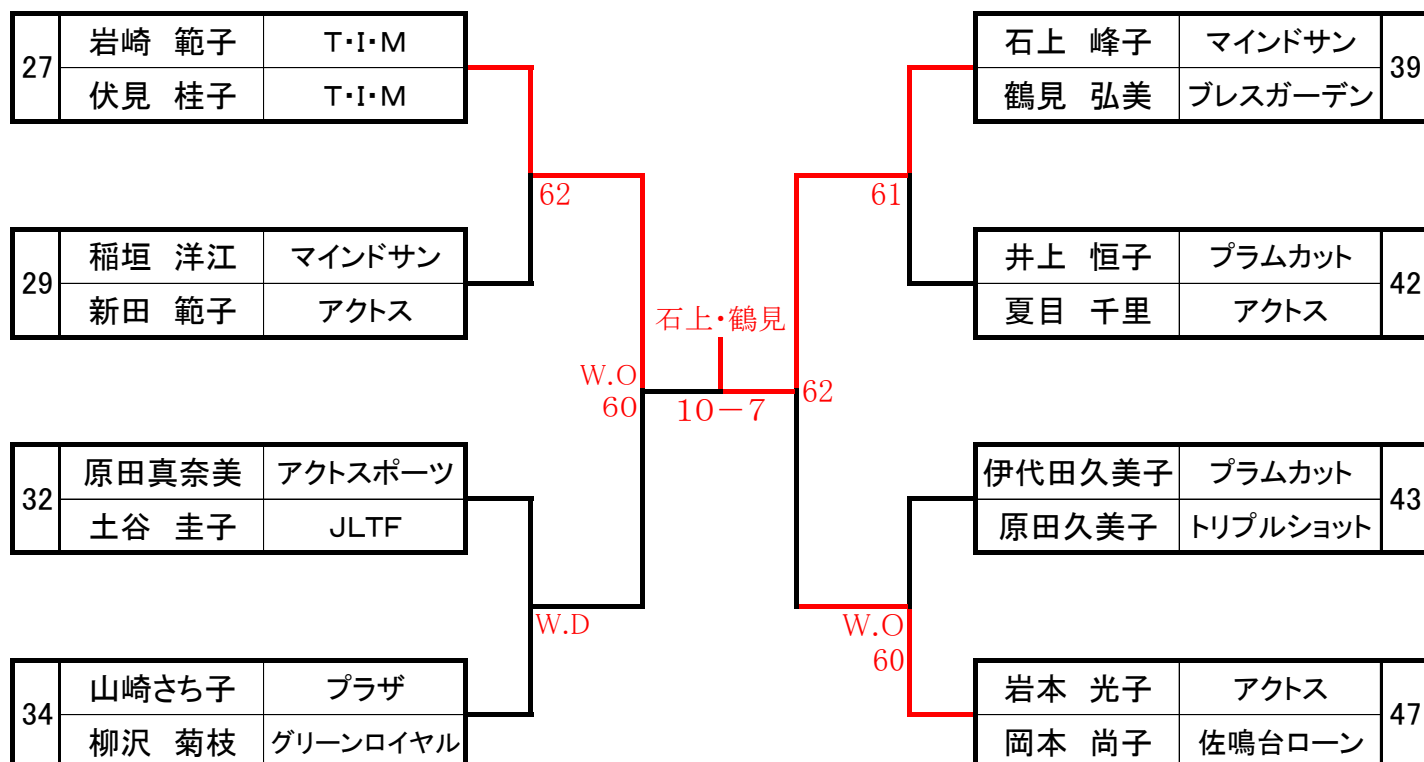

3位トーナメント

※ 雨天による遅延のため決勝は10Pタイブレーク