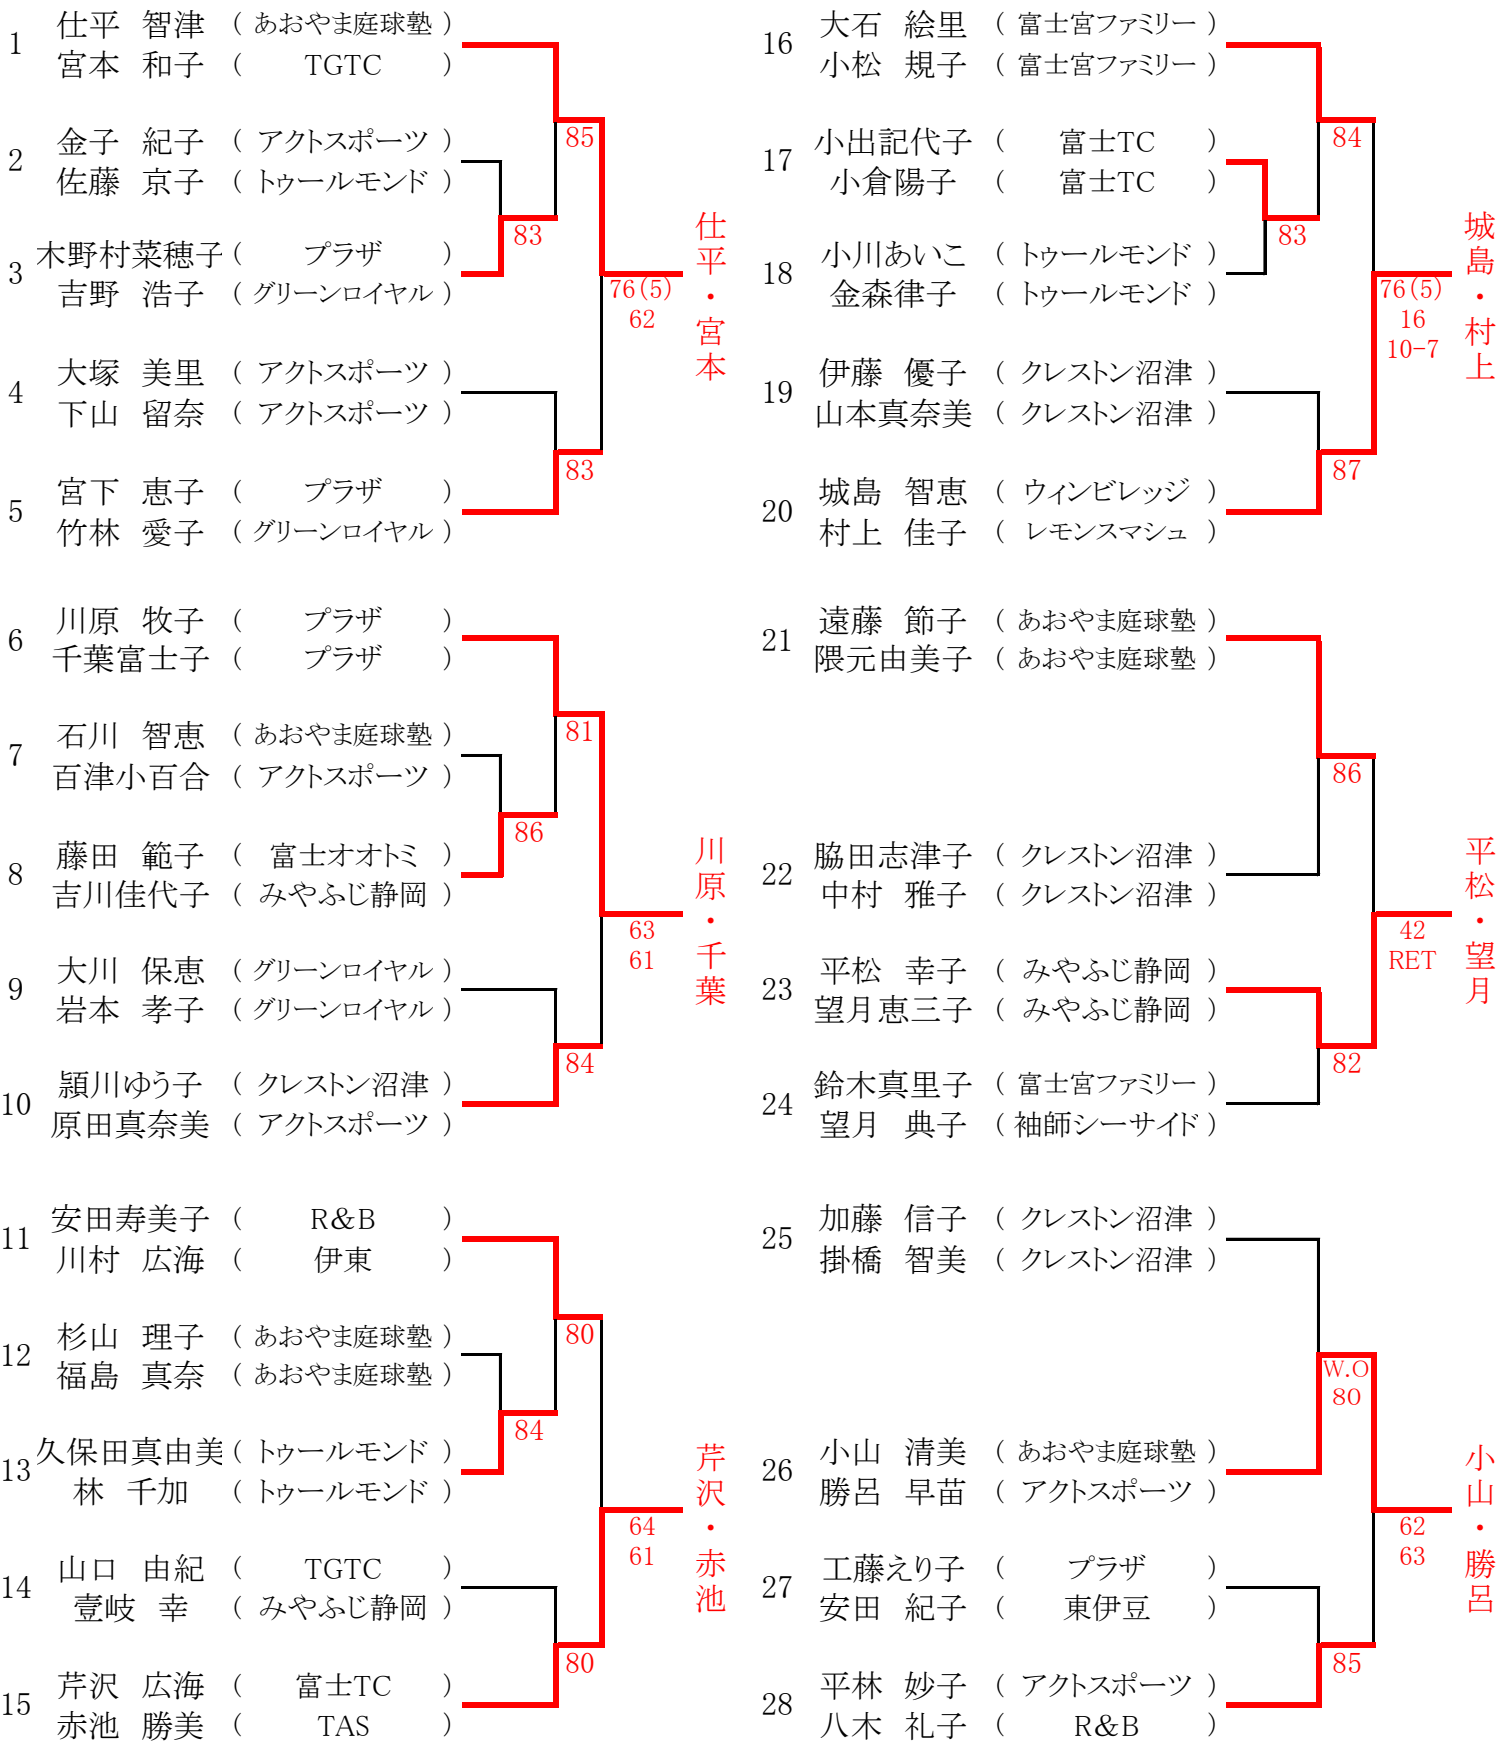

全国レディース大会 花川会場

決勝大会ストレートイン

小池孝子 (NWTC)
森上佳代子 (プラムカット)

全国レディース大会 草薙会場

集合時間／全員8:45 受付終了

但しエントリーNo.1,6,11,16,21,26,31,36,41,46,51,56は、9時30分受付終了

決勝大会ストレートイン

- | | |
|-------------------|--------------------|
| 鈴木 清美 (R&B) | 池田千鶴子 (グリーンポート) |
| 野村 友香 (ルネサンス静岡) | 西村 美幸 (藤枝LTC) |
| 油井 里美 (グリーンポート) | 渡邊由紀子 (ルネサンス静岡) |
| 小長谷雅子 (グリーンポート) | 鈴木 浩美 (トリプルショット) |

全国レディース大会 愛鷹会場

決勝大会ストーレートイン

- | | |
|------------------|-----------------|
| 土屋 和子 (富士宮ファミリー) | 土谷 圭子 (JLTF) |
| 宮永 京子 (R&B) | 中野真由美 (アクトスポーツ) |
| 杉本 恵子 (クレストン沼津) | |
| 篠崎由貴子 (NWTC) | |