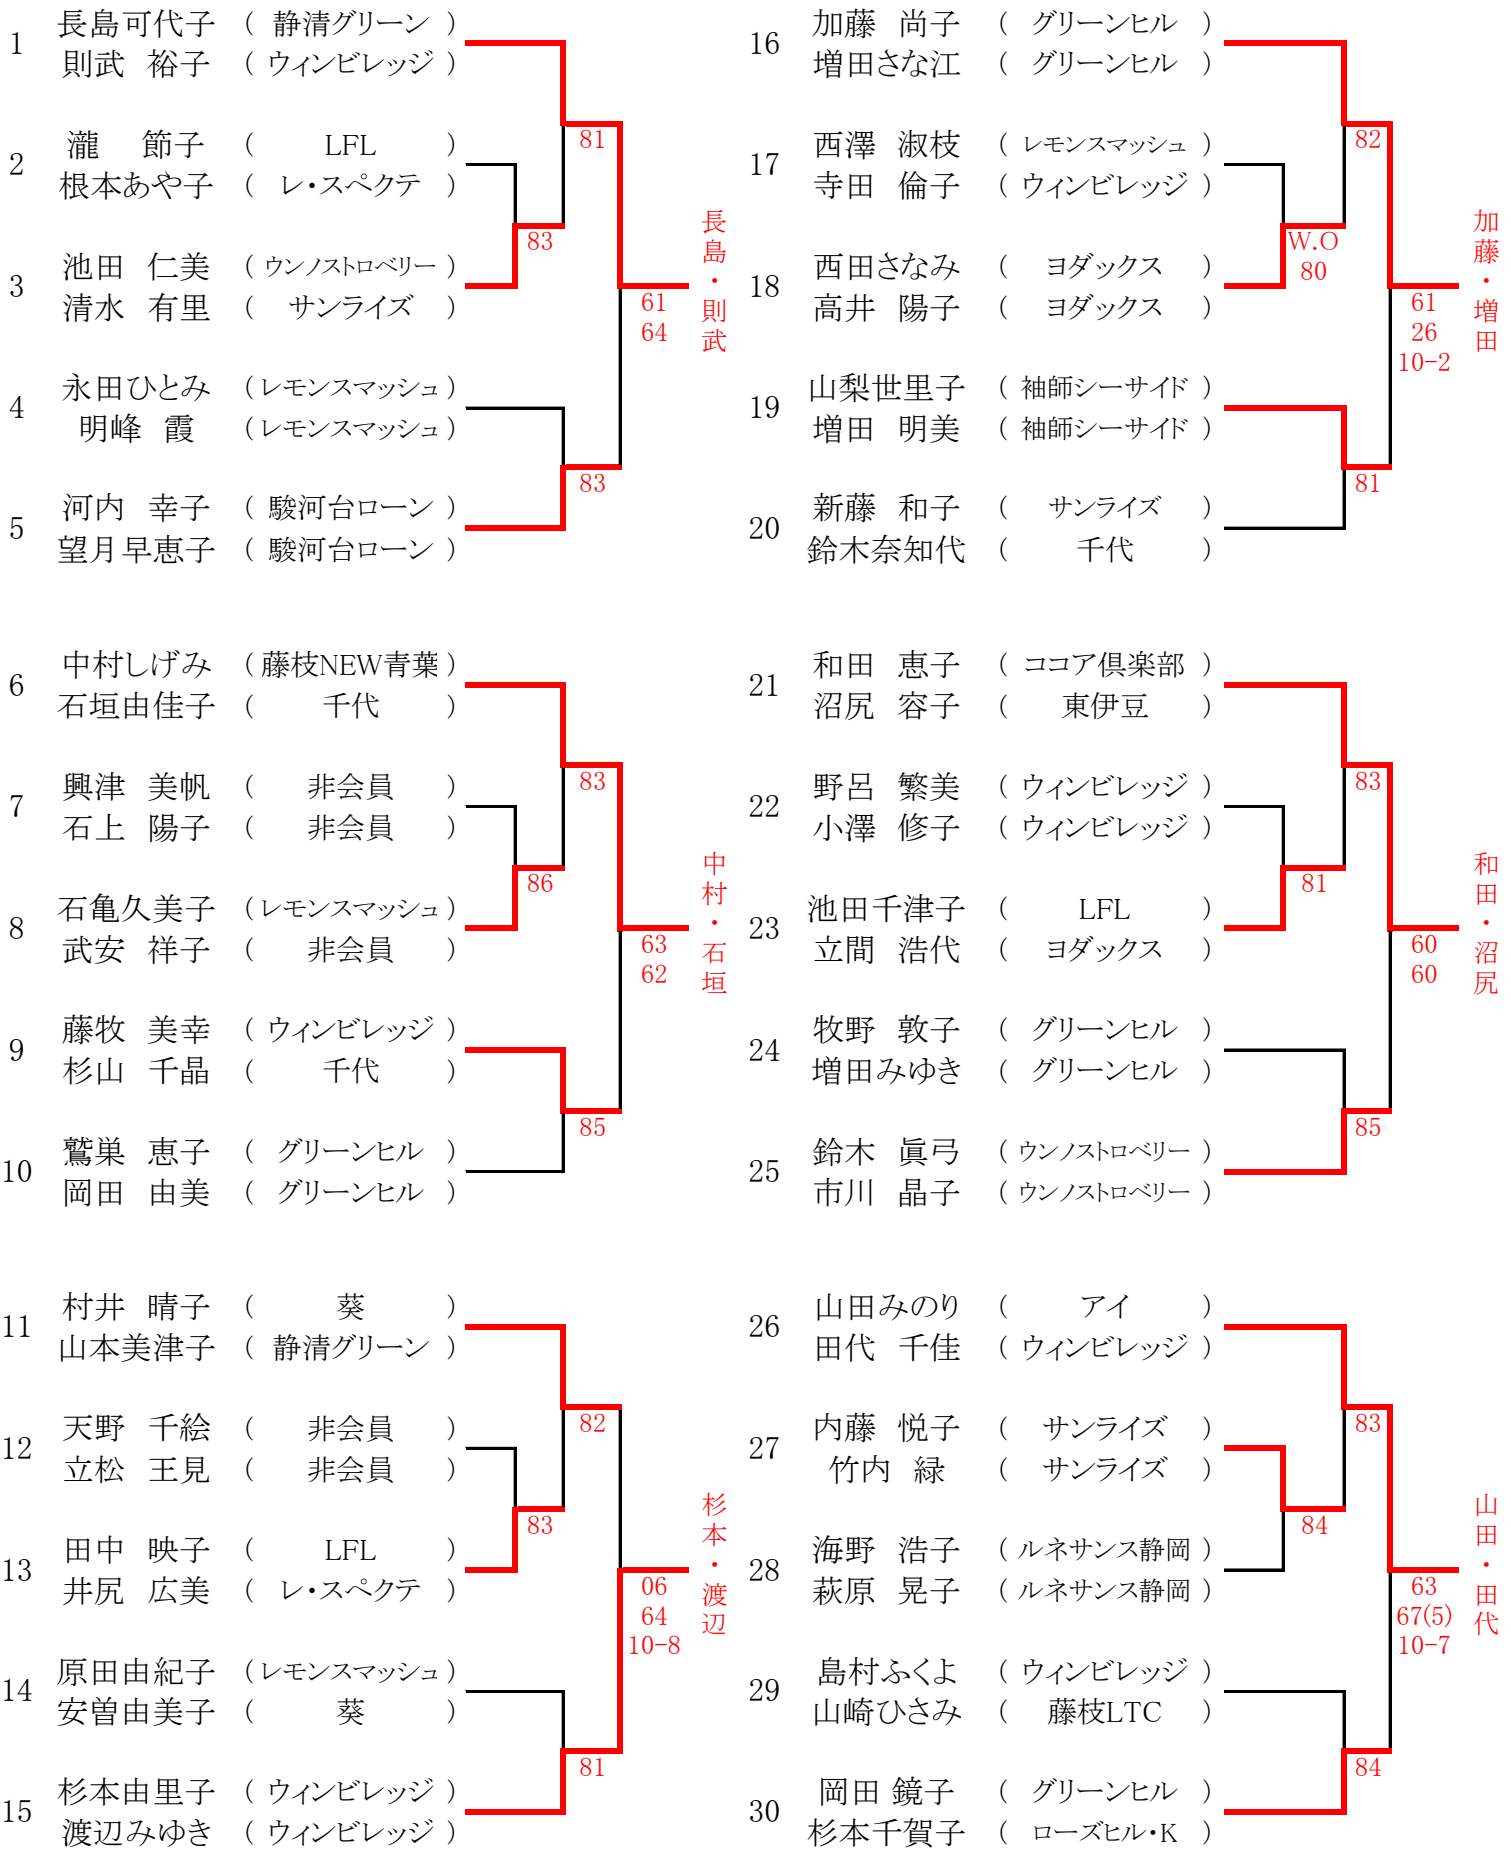

全国レディース大会 花川会場

決勝大会ストレートイン

小池孝子 (NWTC)
森上佳代子 (プラムカット)

全国レディース大会 草薙会場

集合時間／全員8:45 受付終了

但しエントリーNo.1,6,11,16,21,26,31,36,41,46,51,56は、9時30分受付終了

決勝大会ストレートイン

- | | |
|-------------------|--------------------|
| 鈴木 清美 (R&B) | 池田千鶴子 (グリーンポート) |
| 野村 友香 (ルネサンス静岡) | 西村 美幸 (藤枝LTC) |
| 油井 里美 (グリーンポート) | 渡邊由紀子 (ルネサンス静岡) |
| 小長谷雅子 (グリーンポート) | 鈴木 浩美 (トリプルショット) |

全国レディース大会 愛鷹会場

決勝大会ストーレートイン

- | | |
|------------------|-----------------|
| 土屋 和子 (富士宮ファミリー) | 土谷 圭子 (JLTF) |
| 宮永 京子 (R&B) | 中野真由美 (アクトスポーツ) |
| 杉本 恵子 (クレストン沼津) | |
| 篠崎由貴子 (NWTC) | |