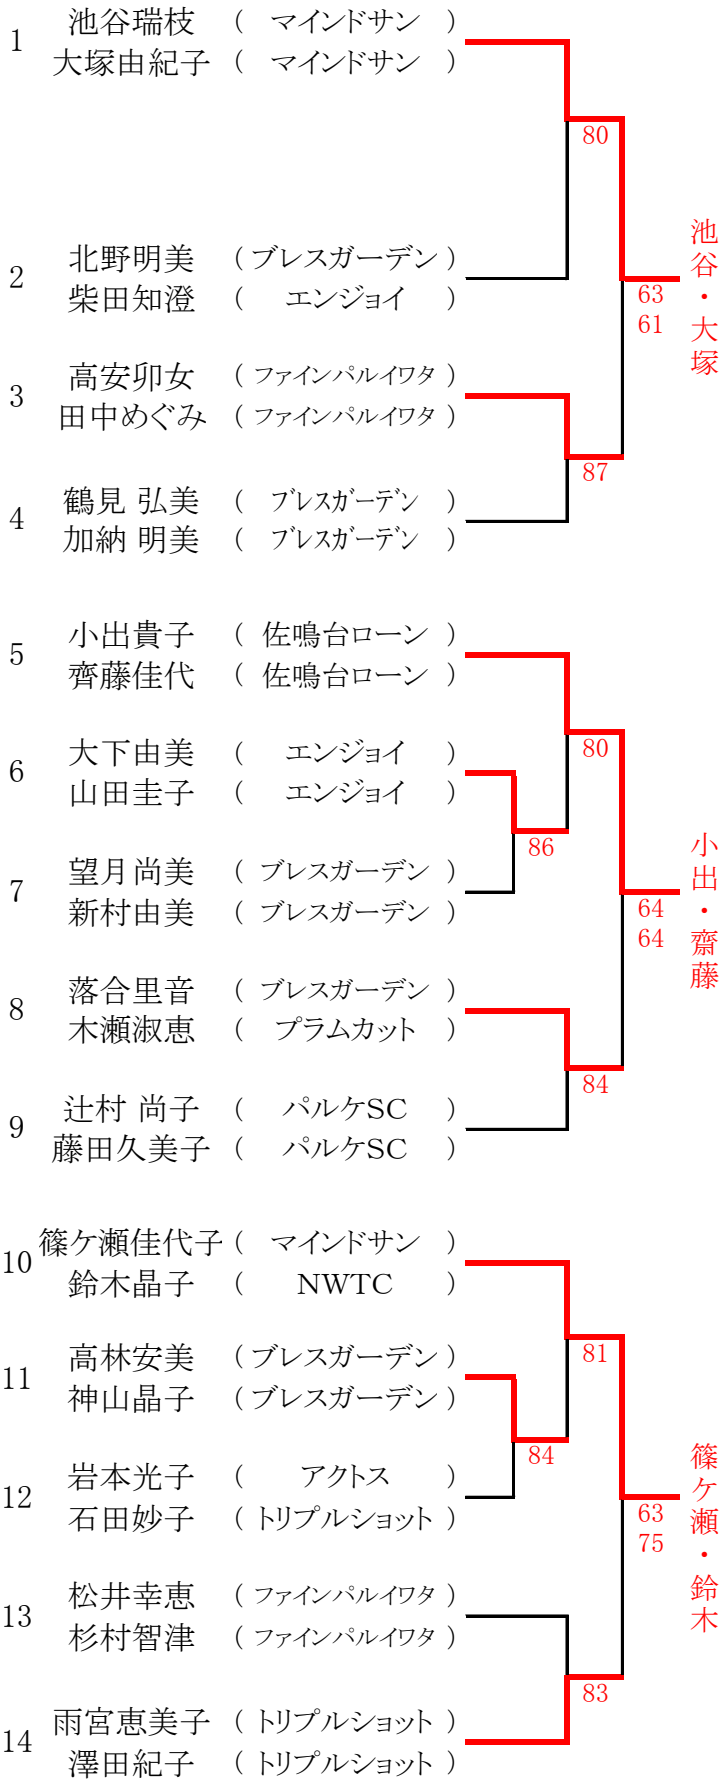

全国レディース大会 花川会場

決勝大会ストレートイン

小池孝子 (NWTC)
森上佳代子 (プラムカット)

全国レディース大会 草薙会場

集合時間／全員8:45 受付終了

但しエントリーNo.1,6,11,16,21,26,31,36,41,46,51,56は、9時30分受付終了

決勝大会ストレートイン

- | | |
|-------------------|--------------------|
| 鈴木 清美 (R&B) | 池田千鶴子 (グリーンポート) |
| 野村 友香 (ルネサンス静岡) | 西村 美幸 (藤枝LTC) |
| 油井 里美 (グリーンポート) | 渡邊由紀子 (ルネサンス静岡) |
| 小長谷雅子 (グリーンポート) | 鈴木 浩美 (トリプルショット) |

全国レディース大会 愛鷹会場

決勝大会ストーレートイン

- | | |
|------------------|-----------------|
| 土屋 和子 (富士宮ファミリー) | 土谷 圭子 (JLTF) |
| 宮永 京子 (R&B) | 中野真由美 (アクトスポーツ) |
| 杉本 恵子 (クレストン沼津) | |
| 篠崎由貴子 (NWTC) | |