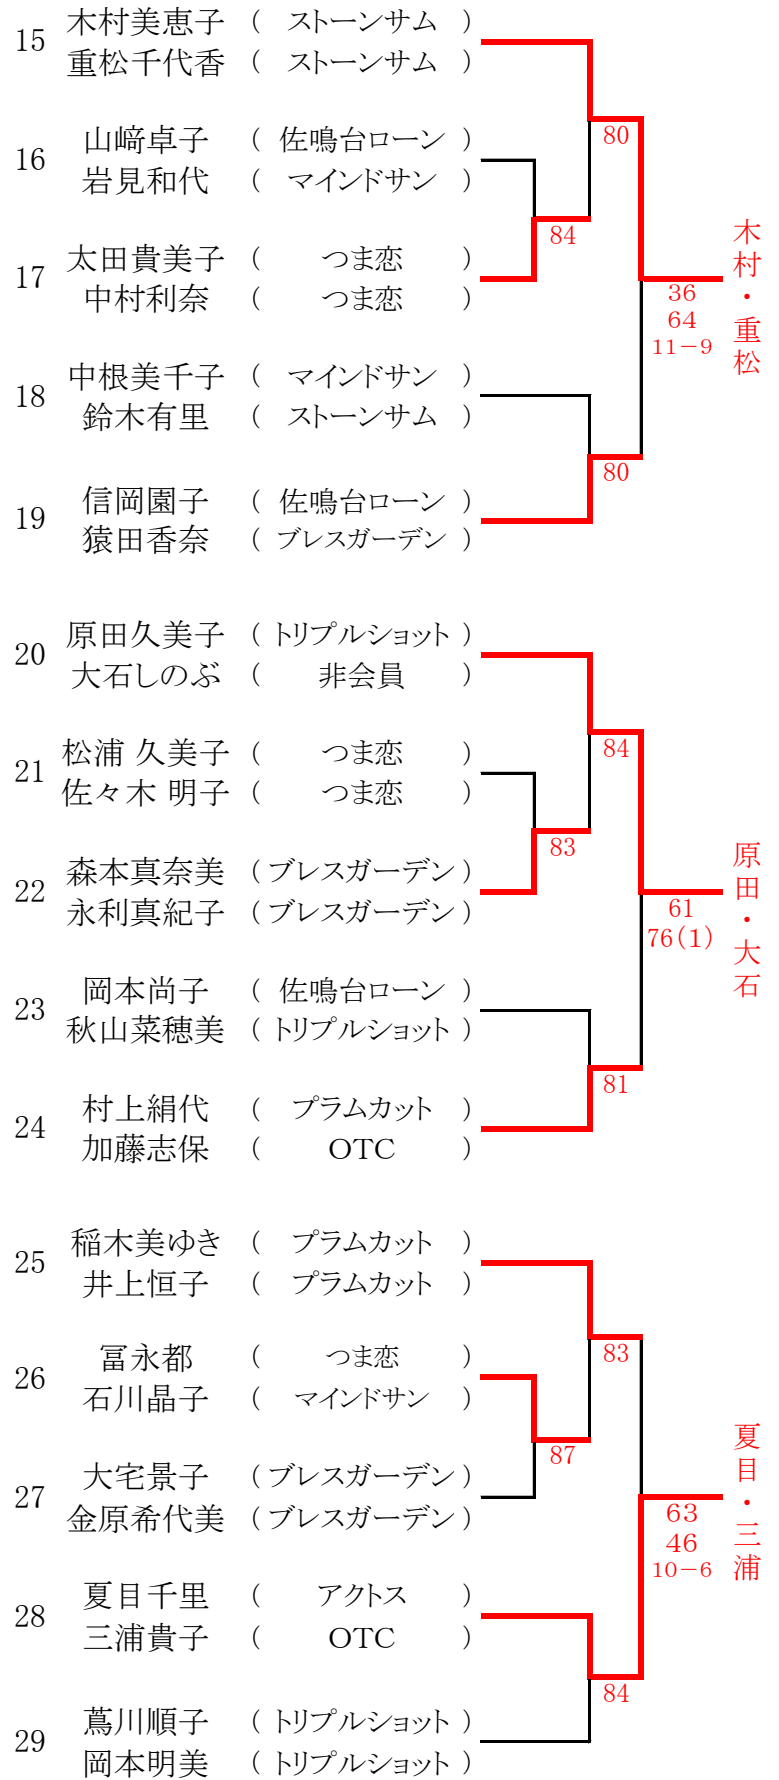

全国レディース大会 花川会場

決勝大会ストレートイン

小池孝子 (NWTC)
森上佳代子 (プラムカット)

全国レディース大会 草薙会場

集合時間／全員8:45 受付終了

但しエントリーNo.1,6,11,16,21,26,31,36,41,46,51,56は、9時30分受付終了

決勝大会ストレートイン

- | | |
|-------------------|--------------------|
| 鈴木 清美 (R&B) | 池田千鶴子 (グリーンポート) |
| 野村 友香 (ルネサンス静岡) | 西村 美幸 (藤枝LTC) |
| 油井 里美 (グリーンポート) | 渡邊由紀子 (ルネサンス静岡) |
| 小長谷雅子 (グリーンポート) | 鈴木 浩美 (トリプルショット) |

全国レディース大会 愛鷹会場

決勝大会ストーレートイン

- | | |
|------------------|-----------------|
| 土屋 和子 (富士宮ファミリー) | 土谷 圭子 (JLTF) |
| 宮永 京子 (R&B) | 中野真由美 (アクトスポーツ) |
| 杉本 恵子 (クレストン沼津) | |
| 篠崎由貴子 (NWTC) | |