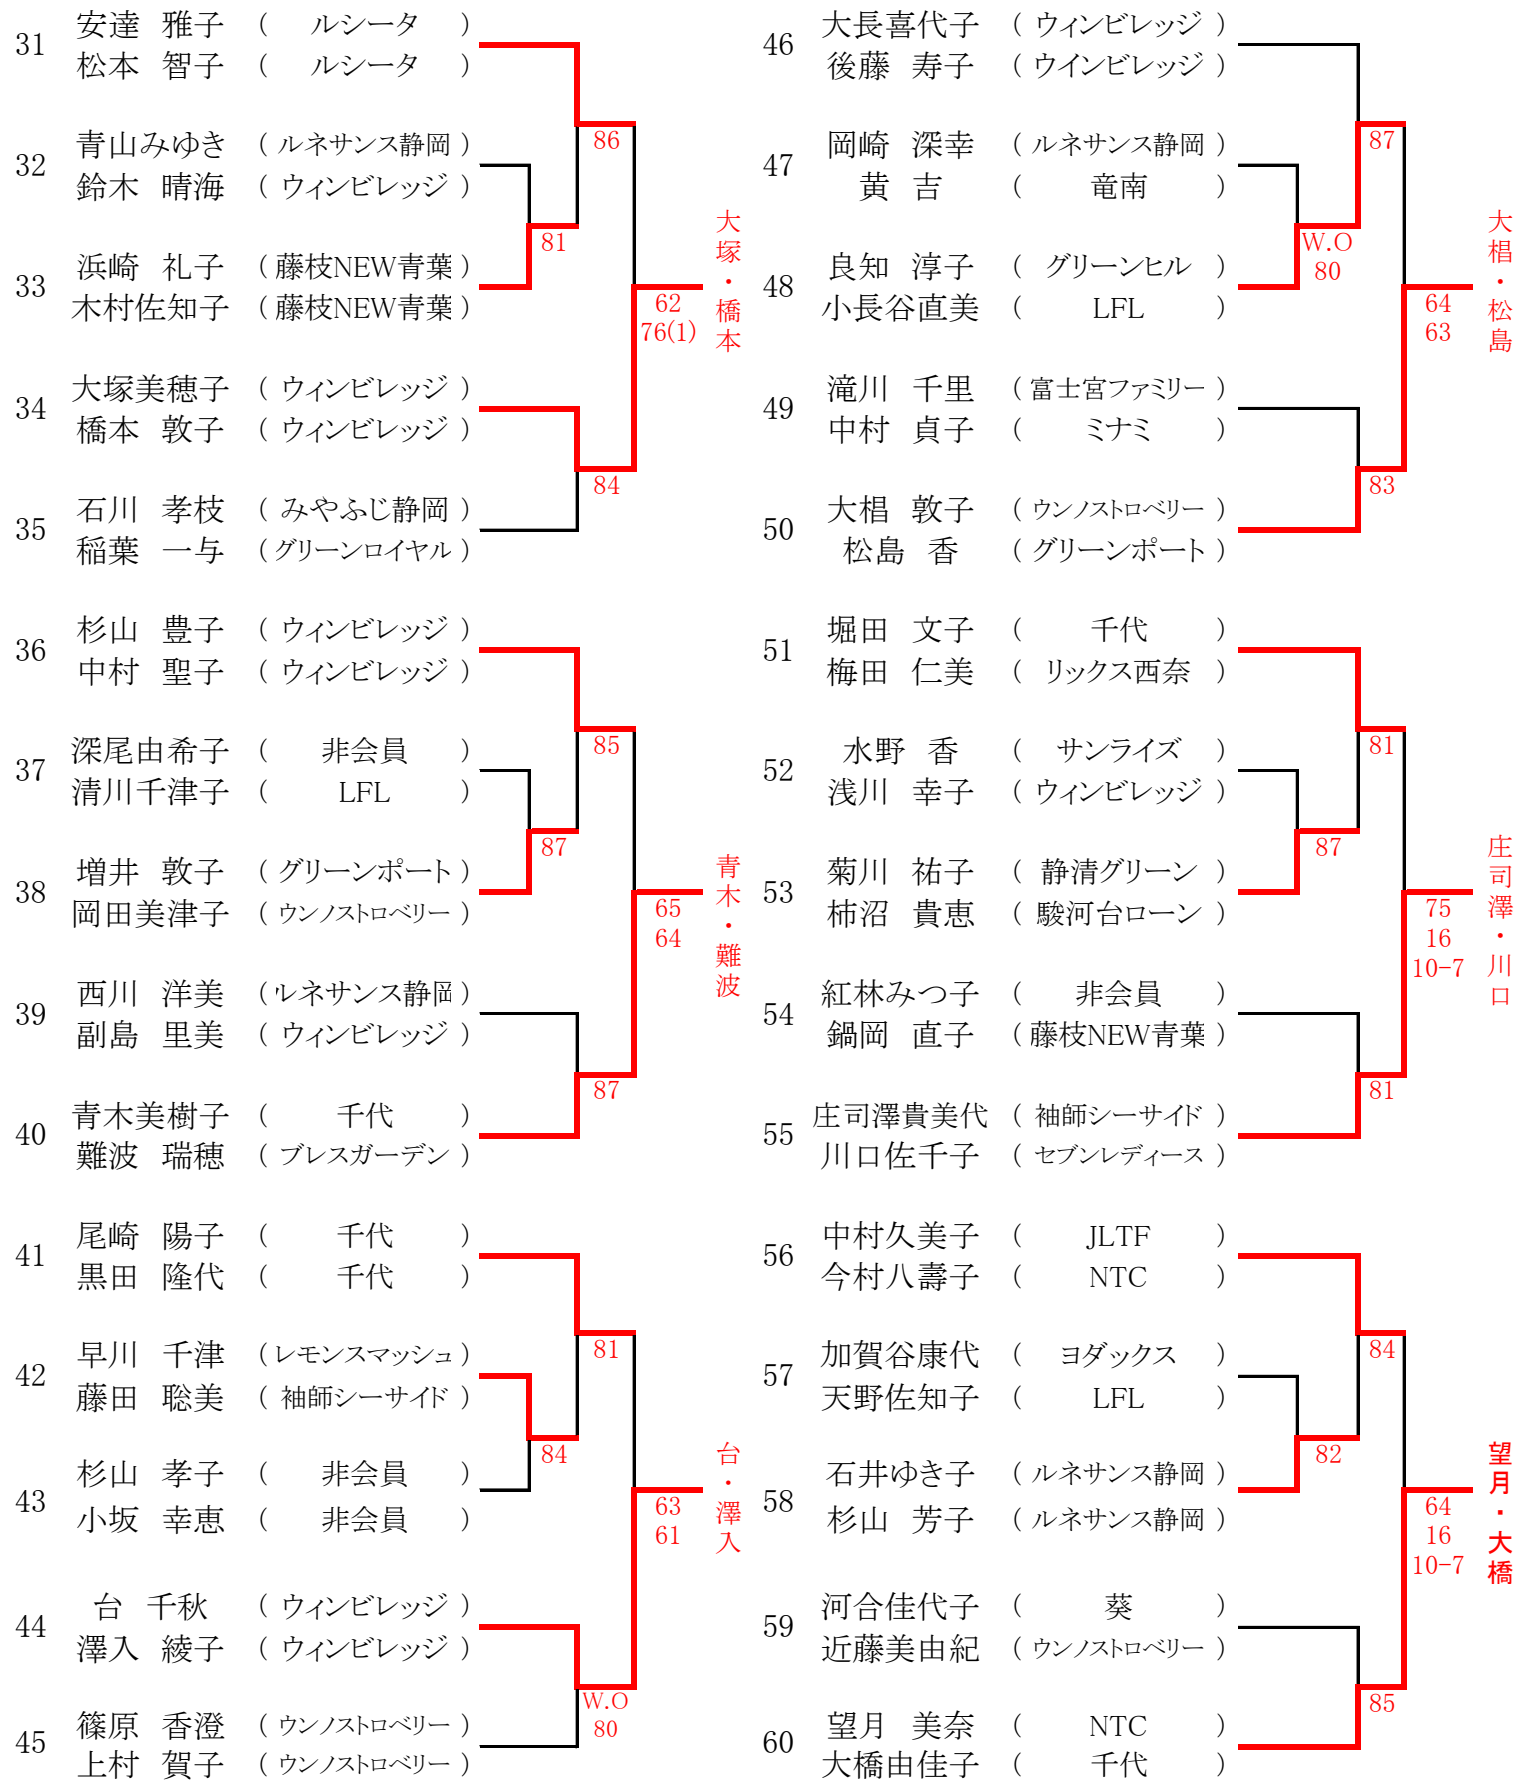

全国レディース大会 花川会場

決勝大会ストレートイン

小池孝子 (NWTC)
森上佳代子 (プラムカット)

全国レディース大会 草薙会場

集合時間／全員8:45 受付終了

但しエントリーNo.1,6,11,16,21,26,31,36,41,46,51,56は、9時30分受付終了

決勝大会ストレートイン

- | | |
|-------------------|--------------------|
| 鈴木 清美 (R&B) | 池田千鶴子 (グリーンポート) |
| 野村 友香 (ルネサンス静岡) | 西村 美幸 (藤枝LTC) |
| 油井 里美 (グリーンポート) | 渡邊由紀子 (ルネサンス静岡) |
| 小長谷雅子 (グリーンポート) | 鈴木 浩美 (トリプルショット) |

全国レディース大会 愛鷹会場

決勝大会ストーレートイン

- | | |
|------------------|-----------------|
| 土屋 和子 (富士宮ファミリー) | 土谷 圭子 (JLTF) |
| 宮永 京子 (R&B) | 中野真由美 (アクトスポーツ) |
| 杉本 恵子 (クレストン沼津) | |
| 篠崎由貴子 (NWTC) | |