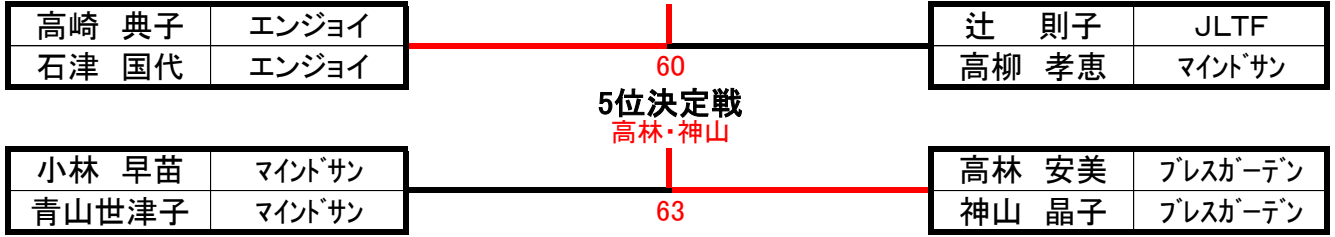

< SBSレディーステニス大会 Bクラス愛鷹会場予選大会 >

< 3・4位決定戦 >

2位トーナメント

3位トーナメント

< SBSレディーステニス大会 Bクラス花川会場予選大会 >

2位トーナメント

3位トーナメント

＜ SBSレディーステニス大会 Bクラス草薙会場予選大会 ＞

2位トーナメント

3位トーナメント