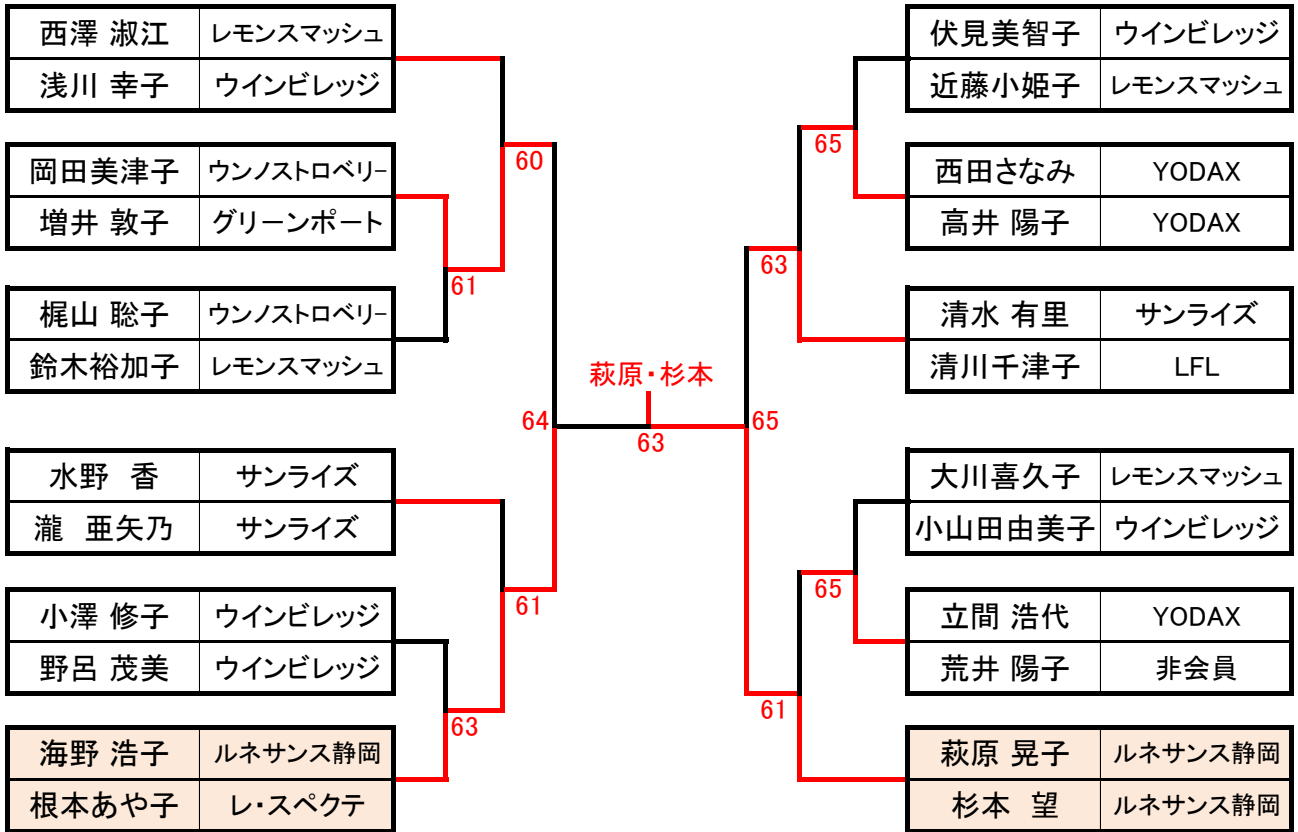

< SBSレディーステニス大会 Bクラス愛鷹会場予選大会 >

< 3・4位決定戦 >

2位トーナメント

3位トーナメント

< SBSレディーステニス大会 Bクラス花川会場予選大会 >

2位トーナメント

3位トーナメント

＜ SBSレディーステニス大会 Bクラス草薙会場予選大会 ＞

2位トーナメント

3位トーナメント