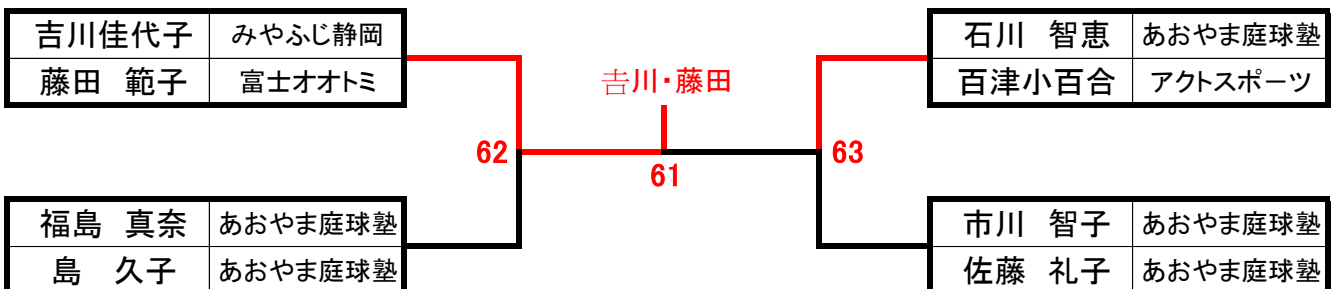

< SBSレディーステニス大会 Bクラス愛鷹会場予選大会 >

< 3・4位決定戦 >

2位トーナメント

3位トーナメント

< SBSレディーステニス大会 Bクラス花川会場予選大会 >

2位トーナメント

3位トーナメント

＜ SBSレディーステニス大会 Bクラス草薙会場予選大会 ＞

2位トーナメント

3位トーナメント