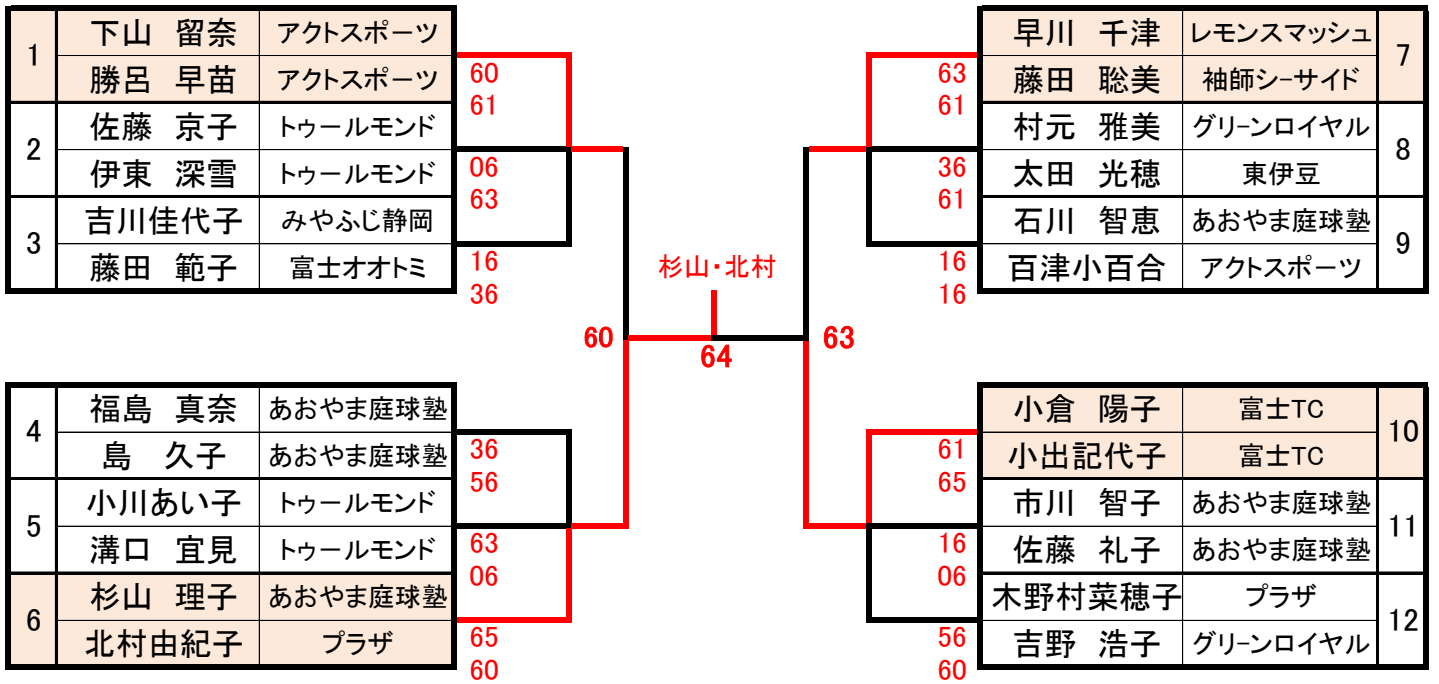

< SBSレディーステニス大会 Bクラス愛鷹会場予選大会 >

< 3・4位決定戦 >

2位トーナメント

3位トーナメント

< SBSレディーステニス大会 Bクラス花川会場予選大会 >

2位トーナメント

3位トーナメント

＜ SBSレディーステニス大会 Bクラス草薙会場予選大会 ＞

2位トーナメント

3位トーナメント