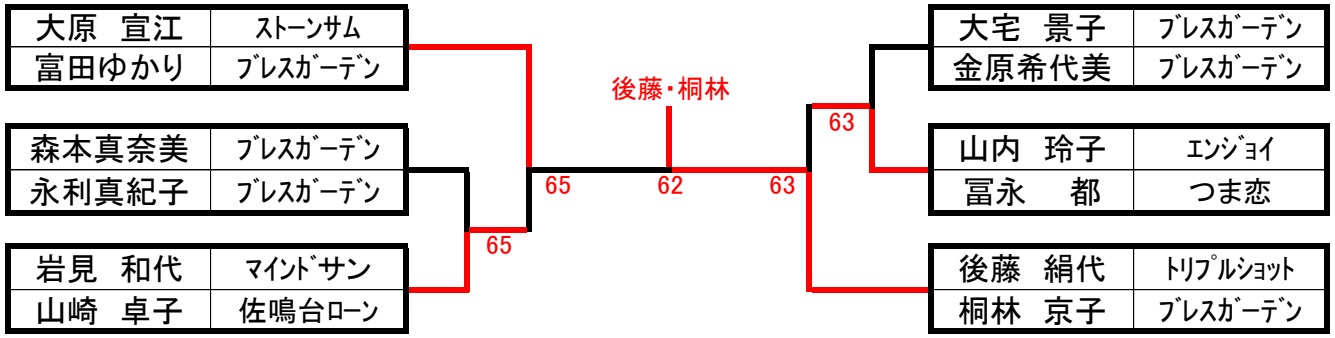

< SBSレディーステニス大会 Bクラス愛鷹会場予選大会 >

< 3・4位決定戦 >

2位トーナメント

3位トーナメント

< SBSレディーステニス大会 Bクラス花川会場予選大会 >

2位トーナメント

3位トーナメント

＜ SBSレディーステニス大会 Bクラス草薙会場予選大会 ＞

2位トーナメント

3位トーナメント