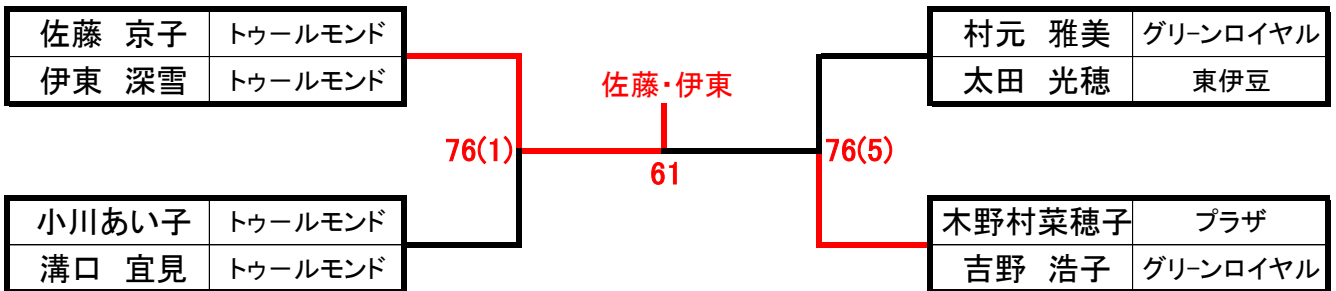

< SBSレディーステニス大会 Bクラス愛鷹会場予選大会 >

< 3・4位決定戦 >

2位トーナメント

3位トーナメント

< SBSレディーステニス大会 Bクラス花川会場予選大会 >

2位トーナメント

3位トーナメント

＜ SBSレディーステニス大会 Bクラス草薙会場予選大会 ＞

2位トーナメント

3位トーナメント