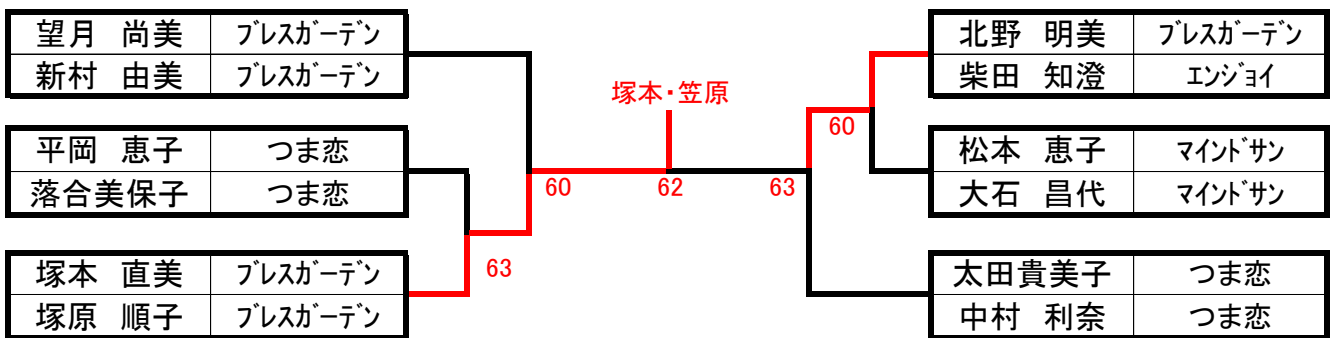

< SBSレディーステニス大会 Bクラス愛鷹会場予選大会 >

< 3・4位決定戦 >

2位トーナメント

3位トーナメント

< SBSレディーステニス大会 Bクラス花川会場予選大会 >

2位トーナメント

3位トーナメント

＜ SBSレディーステニス大会 Bクラス草薙会場予選大会 ＞

2位トーナメント

3位トーナメント