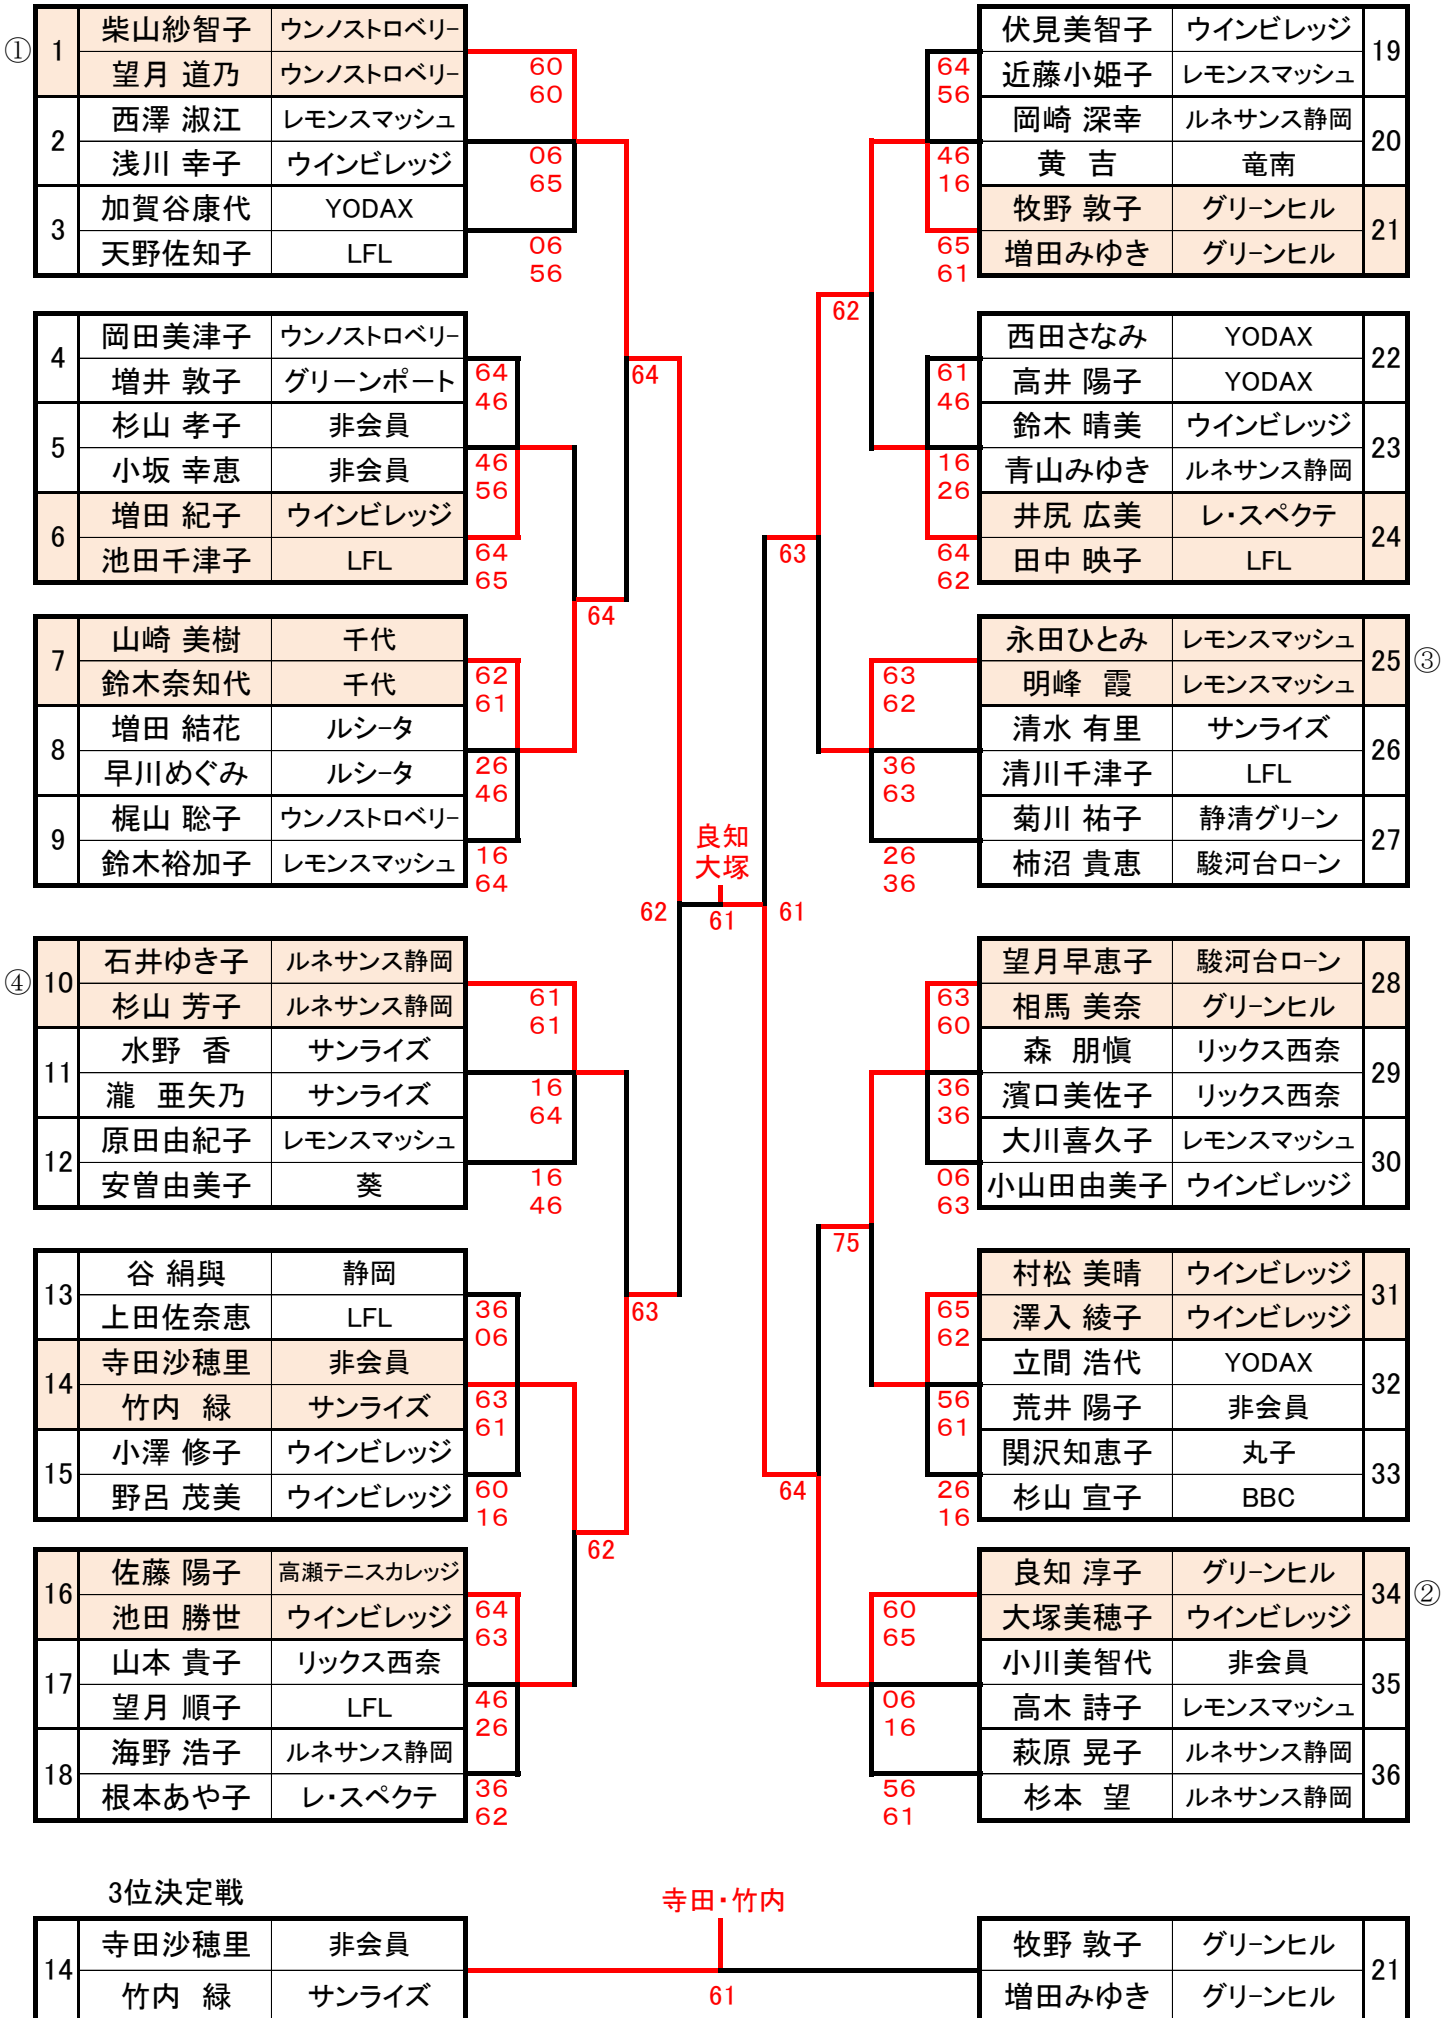

< SBSレディーステニス大会 Bクラス愛鷹会場予選大会 >

< 3・4位決定戦 >

2位トーナメント

3位トーナメント

< SBSレディーステニス大会 Bクラス花川会場予選大会 >

2位トーナメント

3位トーナメント

＜ SBSレディーステニス大会 Bクラス草薙会場予選大会 ＞

2位トーナメント

3位トーナメント