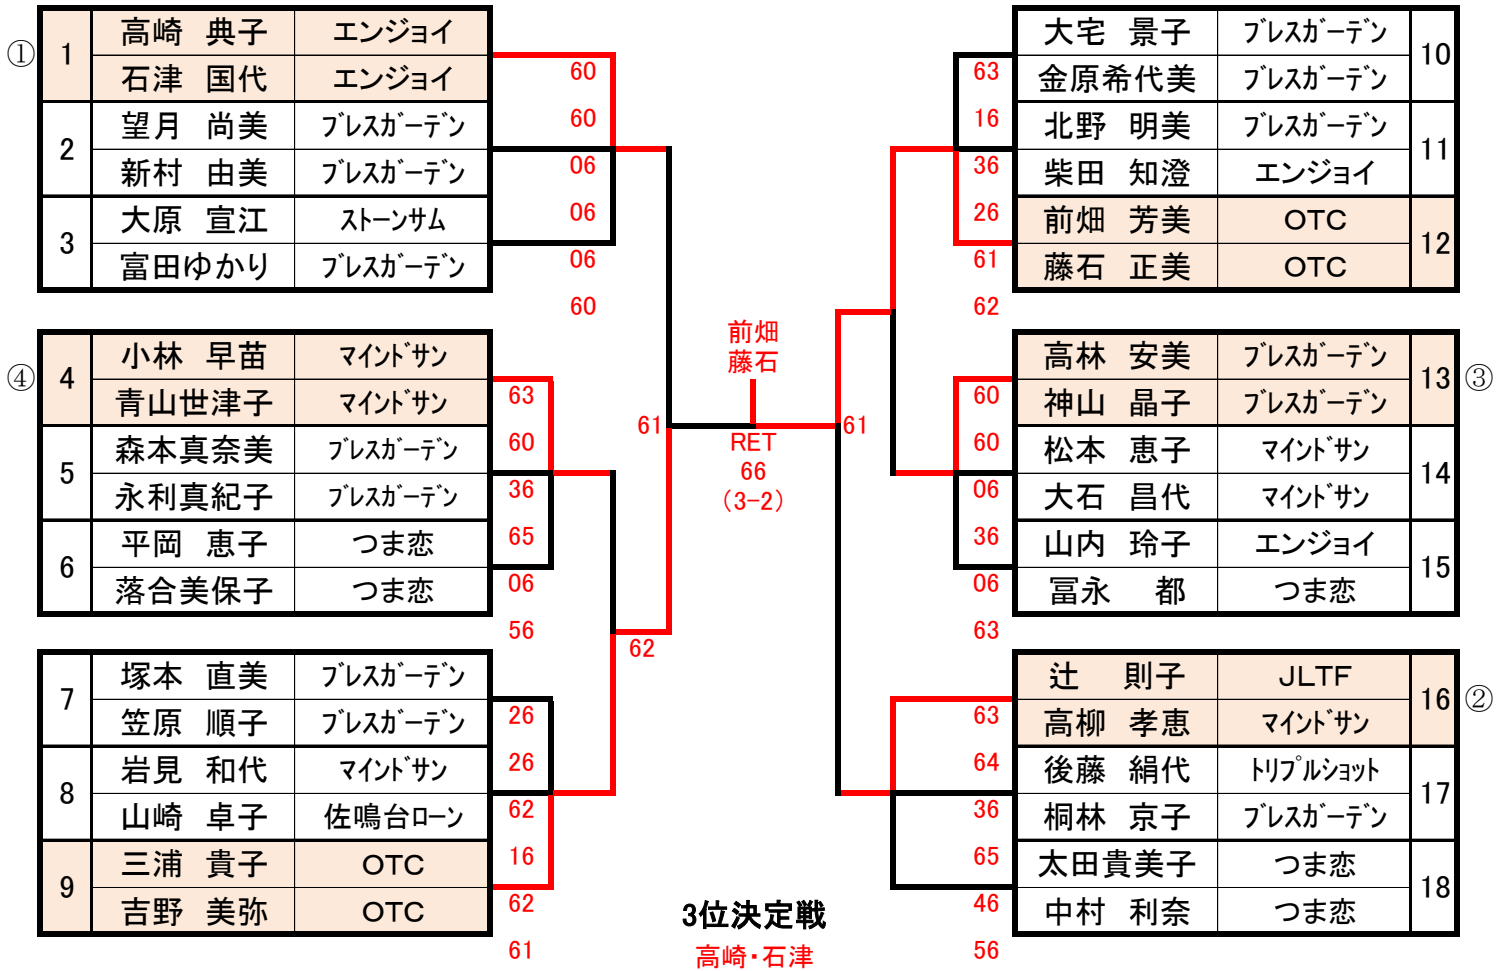

< SBSレディーステニス大会 Bクラス愛鷹会場予選大会 >

< 3・4位決定戦 >

2位トーナメント

3位トーナメント

< SBSレディーステニス大会 Bクラス花川会場予選大会 >

2位トーナメント

3位トーナメント

＜ SBSレディーステニス大会 Bクラス草薙会場予選大会 ＞

2位トーナメント

3位トーナメント